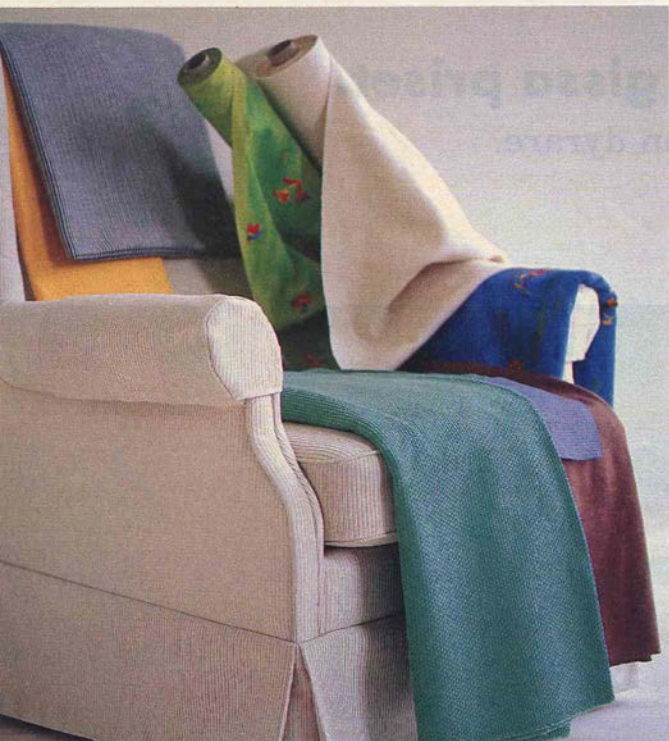

Om du inte tycker om blått så har vi 64 andra tyger.

Om du förälskar dig i en av våra modeller i Välj Klädsel-sortimentet, har du 65 olika tyger att välja på.

Med alla våra modeller i 2- och 3-sits har du över 800 möjligheter att hitta en soffa som passar ditt hem och din personlighet. Du hittar också en rad fätöljer med samma valmöjligheter. När du väljer tyg kan du prova dig fram genom att lägga stora tygbitar i alla färger och mönster över soffan eller fätöljen. Inom 5-6 veckor får du din speciellt utvalda soffa hemtransporterad, utan extra kostnad.

LYSEKIL soffa 3-sits till höger med klädsel Kull ljusblå **7.595,-** se sidan 226. **BOKHULT** soffbord ovalt **2.295,-** se sid 248 och **BILLY** bokskåp i björkfanér **1.595,-** se sid 252. **IKEA/PS** golvlampa **598,-**
Ovan: Till **MALMÖ** fätölj kan du välja bland 65 klädslar.